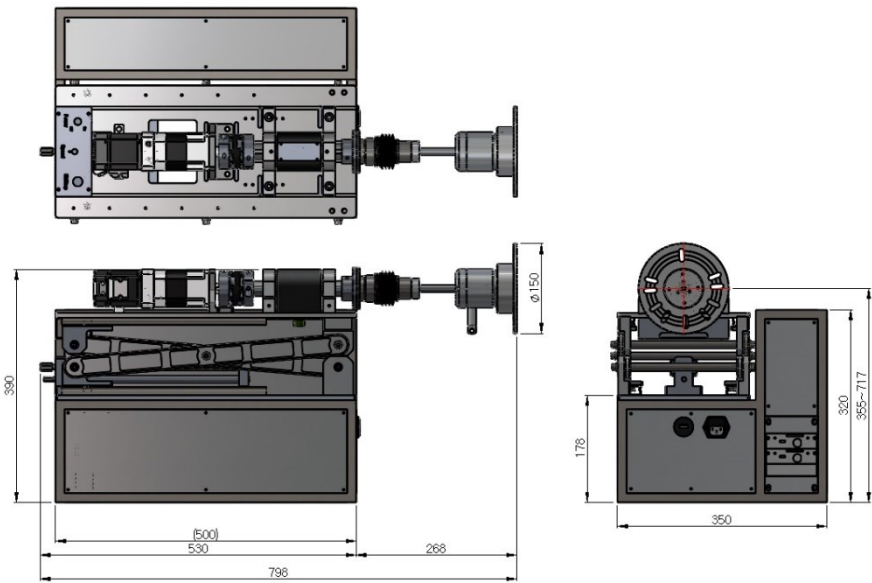

Overview / 概要 / 개요

Portable Brake Drag Tester (DF-L) is a compact and light weight Brake Drag Force measuring system of the car on lift.

It rotate Disc CW/CCW direction and speed adjust while Drag Force measurement.

Measured data store and print out report at any revolution of wheel rotation by control & Analyzing software "Sunware DF-L"

DF-L 是测定放置在升降机的制动盘上残留的旋转阻力的测定仪，移动和保管方便。在以正/逆方向旋转制动盘，在速度变化的同时，测定车轮轴的旋转阻力。

DF-L는 리프트에 올려진 차량의 제동반에 잔존하는 회전항력을 측정하는 시험기로 이동보관이 용이하도록 제작되었다. 제동반을 정/역회전으로 속도를 가변시키며 차륜축의 회전항력을 측정한다.

Feature / 特点 / 특징

1. Variety speed control : CW/CCW, speed up/down
2. Non-contact precision torque sensor
3. Height adjustable bench
4. Versatile analyzing software by "Sunware DF-L"

*DTV Test is possible by option

1. 正/逆方向旋转，速度可变。
2. 采用数码方式的非接触式转矩传感器，保证使用寿命。
3. 以调整驱动轴的高度和倾斜度，达到旋转阻力的最小化。
4. 公用安装JIG，使用于多种汽车。
5. 使用"Sunware DT-L"进行多种测定、分析。

1. 정/역회전 방향 및 속도 가변 기능
2. 디지털 방식의 비접촉식 토크 센서로 긴 수명
3. 구동축의 높이 및 경사조절로 회전 저항 최소화
4. 공용장착지그로 다양한 차종에 적용 가능
5. "Sunware DF-L"에 의한 다양한 보고서

※ Above specifications are subject to change without prior notice for performance improvements.

※ DTV (制动盘厚度偏差) 是另售产品，为了提高性能，上述规格在未通知的情况下，会略有变化。

※ DTV(제동반 두께 편차) 측정은 선택사양이며 상기 사양은 성능향상을 위하여 사전예고 없이 변경될 수 있습니다.

Specification

Torque capacity / 驱动力	75N.m
Sensor Linearity / 传感精密度	0.1%F.S
Rotation speed / 驱动速度	0~50RPM
Software / 系统软件	Sunware DF-L
Dimension / 尺寸	W798 x D350 x H390
Power Supply / 电源	AC220V 50Hz

Distributors

[America]

Greening Inc.

www.greeninginc.com

info@greeninginc.com

Tel: +1-313-366-7160

[Europe]

Krauss GmbH

www.kraussgmbh.de

inf@kraussgmbh.de

Tel: +49-7141-788932-0

[China]

Beijing Forayco Trading Co., Ltd.

www.forayco.com

fdd@vip.163.com

Tel: +86-1390118640

[India]

Accurate Engineering Co. Pvt. Ltd.

www.accurateengg.com

accurateengg@accurate.co.in

Tel: +91-20-66069595